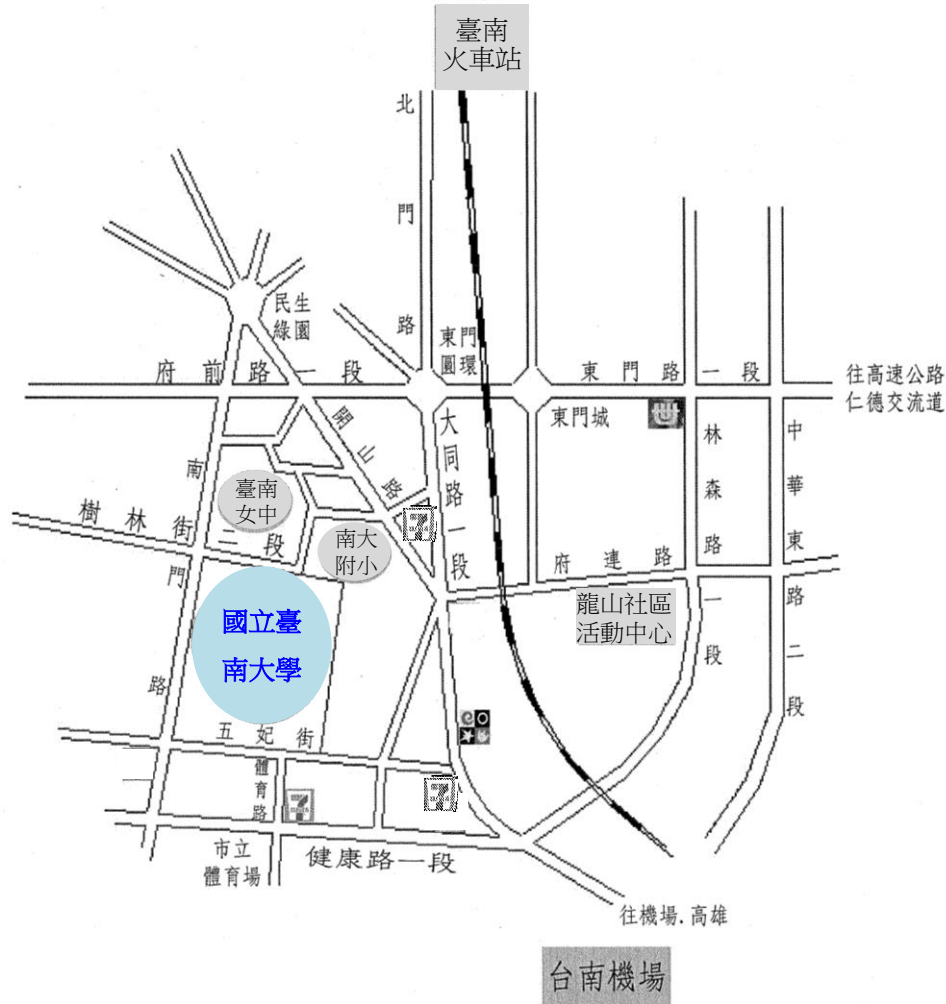

交通概況圖

搭火車：請於「臺南站」下車，可搭計程車前往，車程 10 分鐘以內。

自行開車：(可用手機導航或參考下列路線)

南下：國道 1 號→仁德交流道→中山路→東門路→大同路→樹林街前往本校。

北上：國道 1 號→86 快速道路→於奇美博物館旁下交流道(往市區機場方向)→大同路→樹林街前往本校。

國立臺南大學平面圖