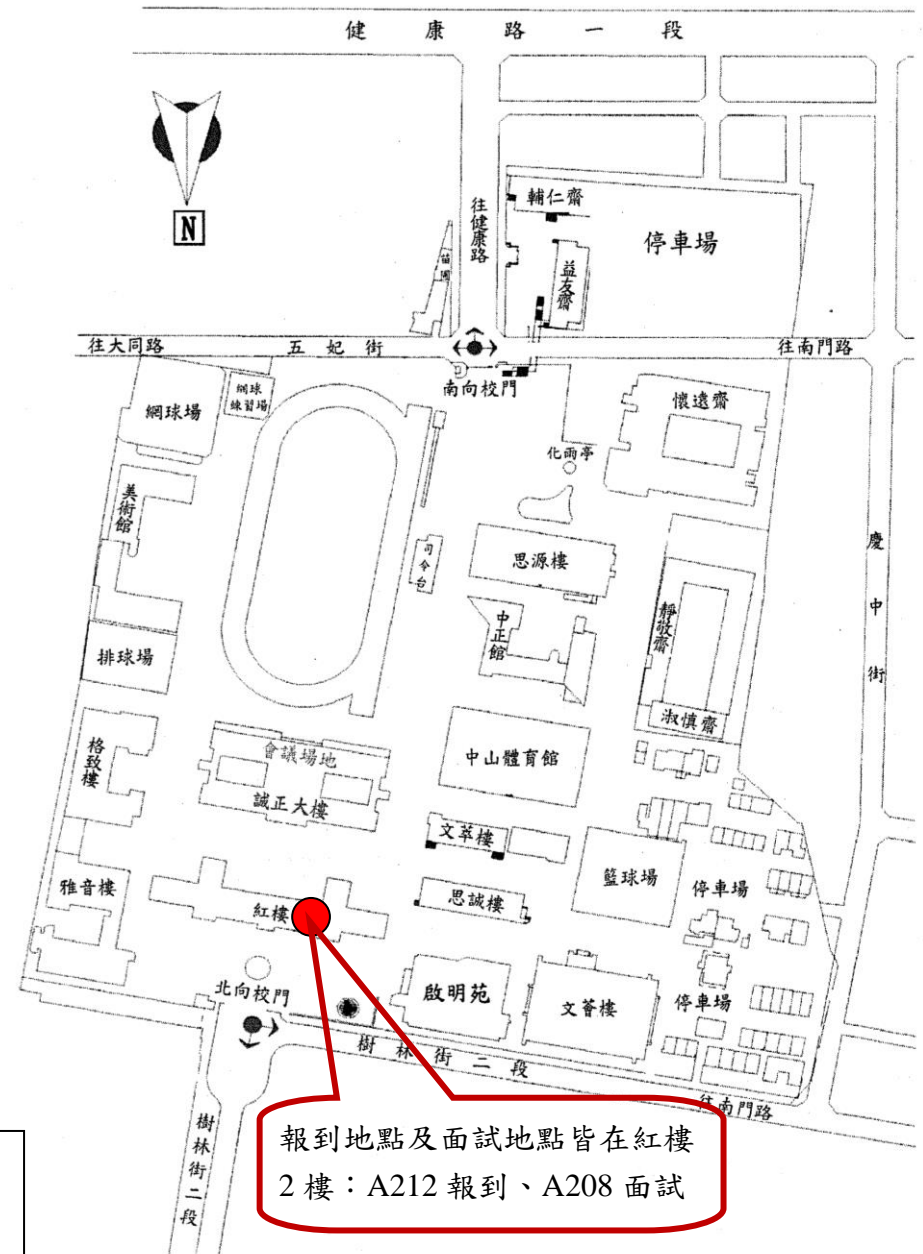

交通概況圖

搭火車：請於「臺南站」下車，可搭計程車前往，車程 10 分鐘以內。

自行開車：(可用手機導航或參考下列路線)

南下：國道 1 號→仁德交流道→中山路→東門路→大同路→樹林街前往本校。

北上：國道 1 號→86 快速道路→於奇美博物館旁下交流道(往市區機場方向)→大同路→樹林街前往本校。

國立臺南大學平面圖